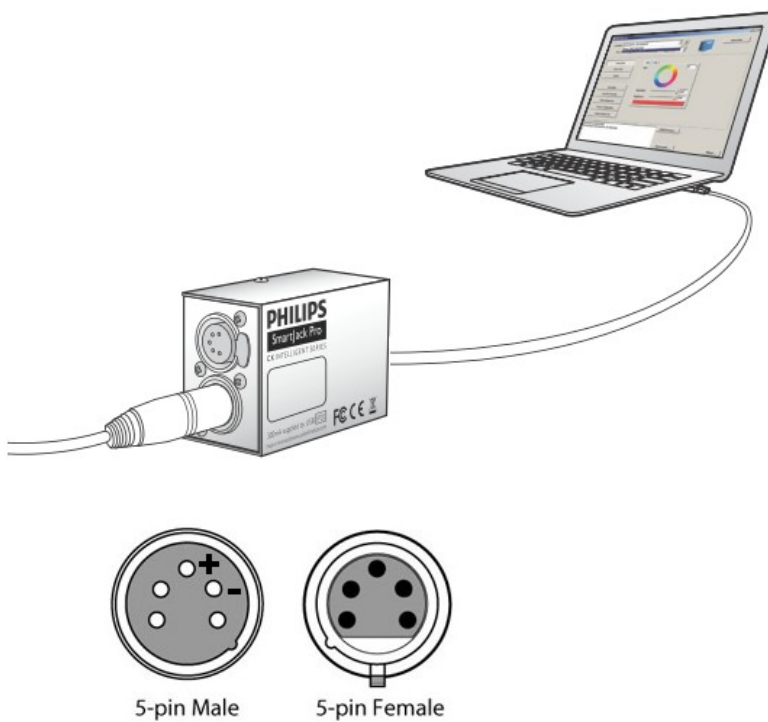

Smart Jack & Lixel DLM 接線圖

Smart Jack

Lixel LED 燈具

凡球照明股份有限公司
Circle World Corp.

TEL: 02-85123888
FAX: 02-85123439
<http://www.circleworld.com.tw>
Email: john@circleworld.com.tw