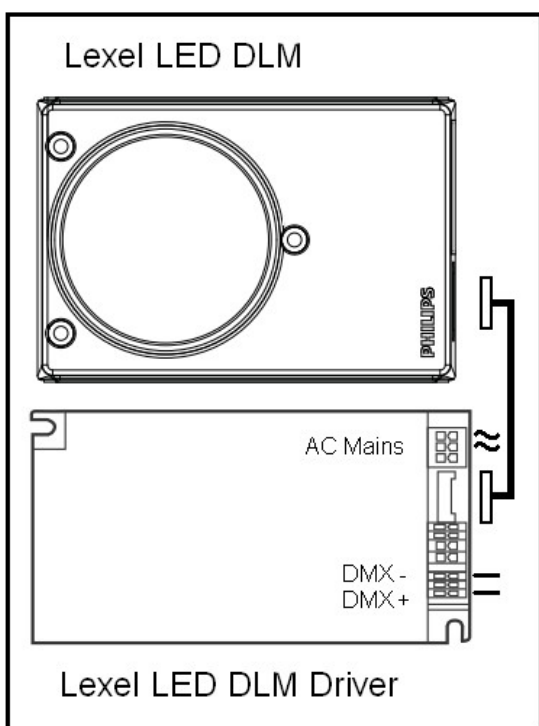

Smart Jack & Lixel DLM 接線圖

Smart Jack

Lixel LED 燈具

凡球照明股份有限公司
Circle World Corp.

TEL: 02-85123888
FAX: 02-85123439
<http://www.circleworld.com.tw>
Email: john@circleworld.com.tw